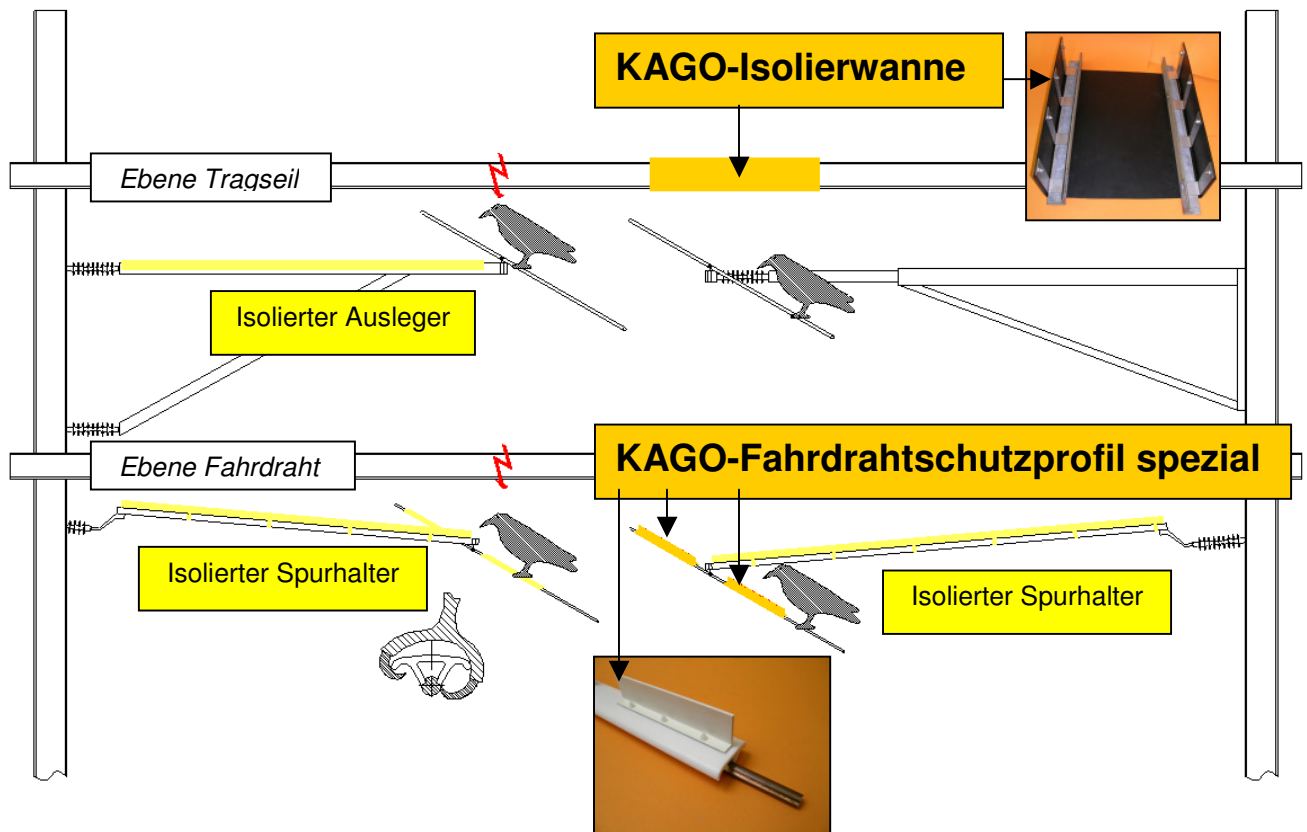

## KAGO-Vogelschutzprodukte

*Ebene Tragseil:* Bei "Spaziergängen" auf dem Tragseil verursachen grosse Vögel beim Wegfliegen oft unerwünschte Kurzschlüsse (Bildteil oben links). Dies wird durch **KAGO-Isolierwannen für Abfangträger** wirksam verhindert (Bildteil oben rechts)!

*Ebene Fahrdrabt:* Trotz aufgestecktem Vogelschutzprofil gelingt es grossen Vögeln mit ihren langen Krallen immer wieder, den Fahrdrabt zu berühren und einen Kurzschluss zu verursachen (Bildteil unten links). Dank dem **KAGO-Fahrdrabtschutzprofil spezial** wird dies effizient verhindert (Bildteil unten rechts)!

Für beide Produkte verwenden wir Wetter und UV beständigen Spezialkunststoff.

**KAGO – Ihr Spezialist auch für elektrische Isolationen**

Weitere Infos unter <http://www.kago.com/deutsch/produkte/isolationsprodukte.html>