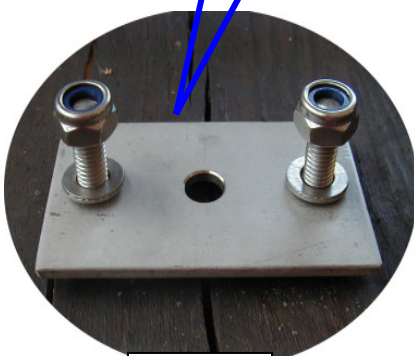

KAGO-Zungenkontaktblech / KAGO tongue contact strip

(Art.Nr. 700ZK / SBB-Nr. 386.63.06)

Für alle Stellen, wo zwei Anschlüsse benötigt werden, aber nur ein Loch gebohrt werden kann.

For all spots where two connections are needed, but only one hole can be drilled.

700ZK

Montagebeispiele /
Mounting Examples

Lackierte Schienen sind vor
der Montage zu reinigen!

Bedarf für 1 DKW:

- 4 KAGO-Zungenkontaktbleche (Art.Nr. 700ZK)
- 12 KAGO-Kontaktbleche (Art.Nr. 700K)
(ohne Weichenheizung anstatt 12 nur 8 Stk.)
- 40-44 Kabelschuhe

Requirements for 1 Double Slip:

- 4 KAGO tongue contact strips (Art.No. 700ZK)
- 12 KAGO contact strips (Art.Nr. 700K)
(without switch heating instead of 12 only 8)
- 40-44 cable lugs