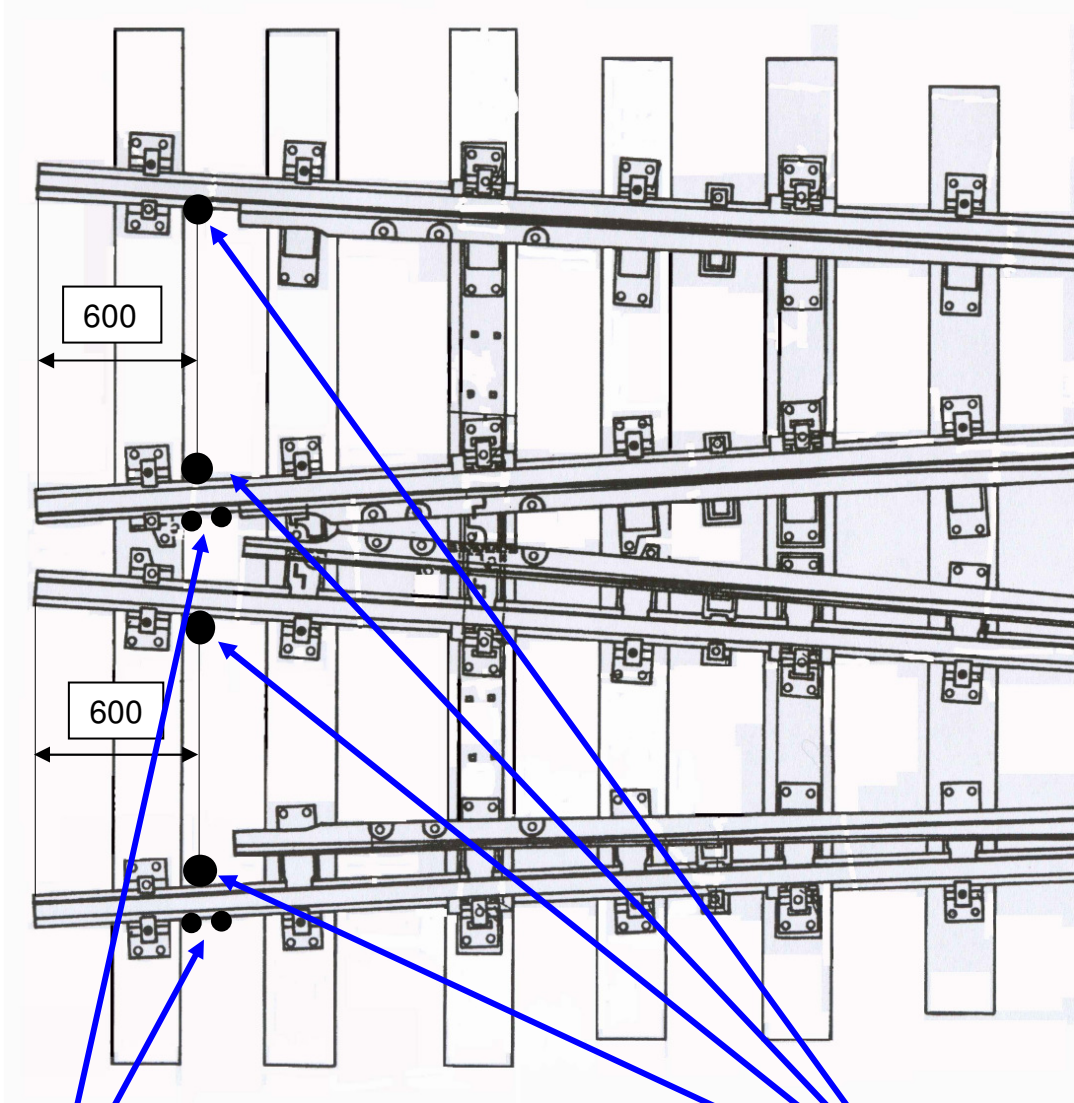

KAGO-Zungenkontaktblech / KAGO tongue contact strip

(Art.Nr. 700ZK / SBB-Nr. 386.63.06)

Für alle Stellen, wo zwei Anschlüsse benötigt werden, aber nur ein Loch gebohrt werden kann.

For all spots where two connections are needed, but only one hole can be drilled.

700ZK

Montagebeispiele /
Mounting Examples

Lackierte Schienen sind vor
der Montage zu reinigen!

Bedarf für 1 DKW:

- 4 KAGO-Zungenkontaktbleche (Art.Nr. 700ZK)
- 12 KAGO-Kontaktbleche (Art.Nr. 700K)
(ohne Weichenheizung anstatt 12 nur 8 Stk.)
- 40-44 Kabelschuhe

Requirements for 1 Double Slip:

- 4 KAGO tongue contact strips (Art.No. 700ZK)
- 12 KAGO contact strips (Art.Nr. 700K)
(without switch heating instead of 12 only 8)
- 40-44 cable lugs