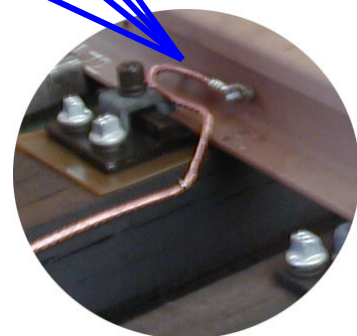

KAGO-Zungenkontaktblech / KAGO tongue contact strip

(Art.Nr. 700ZK / SBB-Nr. 386.63.06)

Für alle Stellen, wo zwei Anschlüsse benötigt werden, aber nur ein Loch gebohrt werden kann.

For all spots where two connections are needed, but only one hole can be drilled.

700ZK

Montagebeispiele /
Mounting Examples

Lackierte Schienen sind vor
der Montage zu reinigen!

Bedarf für 1 DKW:

- 4 KAGO-Zungenkontaktbleche (Art.Nr. 700ZK)
- 12 KAGO-Kontaktbleche (Art.Nr. 700K)
(ohne Weichenheizung anstatt 12 nur 8 Stk.)
- 40-44 Kabelschuhe

Requirements for 1 Double Slip:

- 4 KAGO tongue contact strips (Art.No. 700ZK)
- 12 KAGO contact strips (Art.Nr. 700K)
(without switch heating instead of 12 only 8)
- 40-44 cable lugs