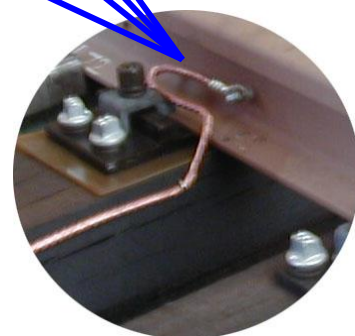

# **KAGO-Doppelanschlussblech / KAGO double plug strip**

(Art.Nr. 700ZK)

Für alle Stellen, wo zwei Anschlüsse benötigt werden, aber nur ein Loch gebohrt werden kann.

*For all spots where two connections are needed, but only one hole can be drilled.*

700ZK

Lackierte Schienen sind vor der Montage zu reinigen!

## Bedarf für 1 DKW:

- 4 KAGO-Doppelanschlussbleche 700ZK
- 12 KAGO-Kontaktbleche 700K  
(ohne Weichenheizung: anstatt 12 nur 8 Stk.)
- 40-44 Kabelschuhe