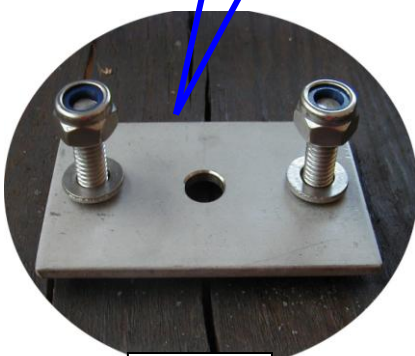

# **KAGO-Doppelanschlussblech / KAGO double plug strip**

(Art.Nr. 700ZK)

Für alle Stellen, wo zwei Anschlüsse benötigt werden, aber nur ein Loch gebohrt werden kann.

*For all spots where two connections are needed, but only one hole can be drilled.*

700ZK

Lackierte Schienen sind vor der Montage zu reinigen!