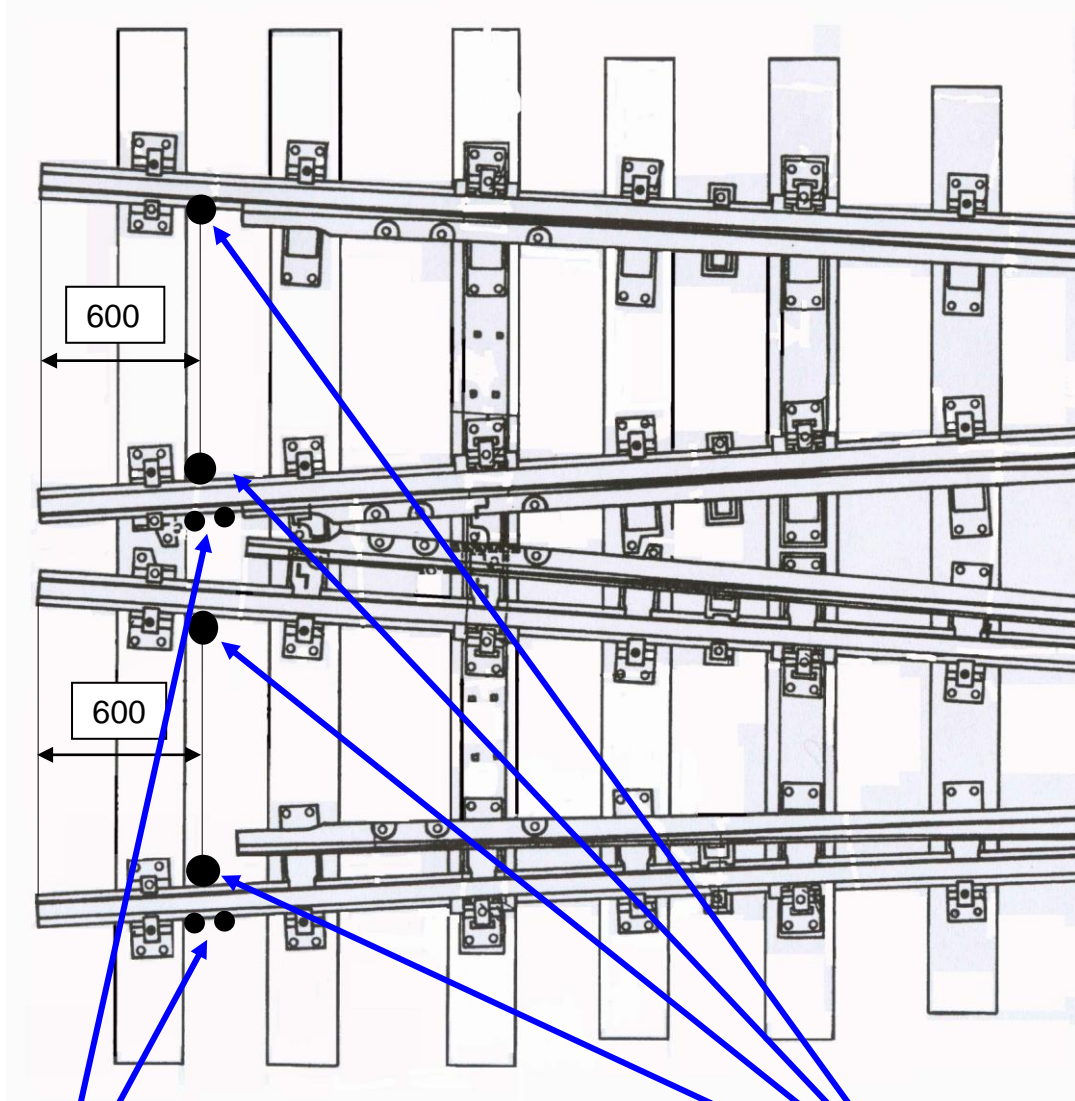

# **KAGO-Doppelanschlussblech / KAGO double plug strip**

(Art.Nr. 700ZK)

Für alle Stellen, wo zwei Anschlüsse benötigt werden, aber nur ein Loch gebohrt werden kann.

*For all spots where two connections are needed, but only one hole can be drilled.*

700ZK

Lackierte Schienen sind vor der Montage zu reinigen!

## Bedarf für 1 DKW:

- 4 KAGO-Doppelanschlussbleche 700ZK
- 12 KAGO-Kontaktbleche 700K  
(ohne Weichenheizung: anstatt 12 nur 8 Stk.)
- 40-44 Kabelschuhe

## Requirements for 1 Double Slip:

- 4 KAGO double plug strips 700ZK
- 12 KAGO contact strips 700K  
(without switch heating: instead of 12 only 8)
- 40-44 cable lugs