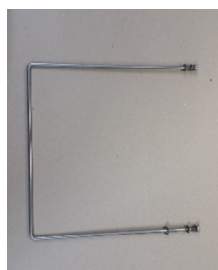

Tafeln

Tafel „Achtung Erdpol“
35cmx25cm
Art.nr. 615510.650

Tafel „Stromschlag tötet“
Art.nr. 615510.691

Tafel „Attention pôle de terre“
35cmx25cm
Art.nr. 615510.651

Tafel „Danger de mort“
Art.nr. 615510.692

Tafel „Attenzione polo di terra“
35cmx25cm
Art.nr. 615510.652

Tafel „Folgorazione mortale“
Art.nr. 615510.693

Tafel Erdungssymbol
29.2cmx12.4cm
Art.nr. 615510.680

Befestigungsmaterial

618780.0116	Bügelverschraubung 172x178 für HEB16
618780.0118	Bügelverschraubung 192x198 für HEB18
618780.0120	Bügelverschraubung 121x218 für HEB20
618780.0122	Bügelverschraubung 232x238 für HEB22
618780.0124	Bügelverschraubung 252x258 für HEB24
618780.0126	Bügelverschraubung 272x278 für HEB26