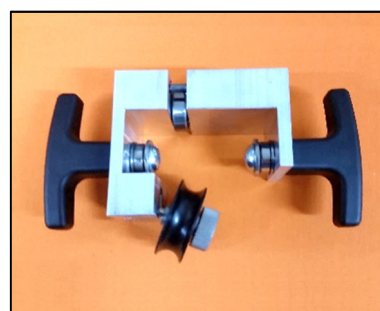

Montagewerkzeug für Doppelfahrdrabt

618740.902	VSP-MD
Montagewerkzeug zu VSPD