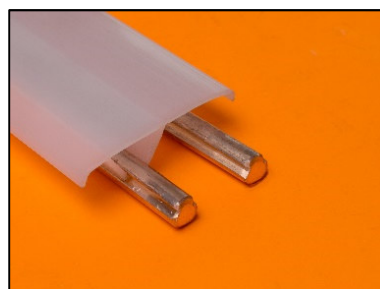

Elektrische Isolutionslösungen: Vogelschutzprofile

Vogelschutzprofil für Einfachfahrdrabt

618740.100	VSP
Vogelschutzprofil Einfachfahrdrabt (Länge 4.5m)	

Vogelschutzprofil für Doppelfahrdrabt

618740.550	VSPD
Vogelschutzprofil Doppelfahrdrabt (Länge 3.0m)	

Bei „Spaziergängen“ auf dem Fahrdrabt verursachen grosse Vögel beim Wegfliegen oft unerwünschte Kurzschlüsse. Dies wird durch unsere **Vogelschutzprofile** wirksam verhindert.

Die Vogelschutzprofile sind für folgende Fahrdrabte geeignet: AC-100, BC-100, AC-107, BC-107, AC-120, BC-120, AC-150 und BC-150. Für andere Fahrdrabte fragen Sie bitte an.