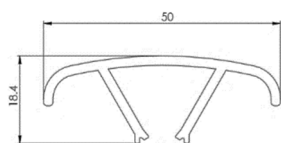

Elektrische Isolutionslösungen: Vogelschutzprofile

Vogelschutzprofil für Einfachfahrdrabt

618740.100	VSP
Vogelschutzprofil Einfachfahrdrabt (Länge 4.5m)	

Vogelschutzprofil für Doppelfahrdrabt

618740.550	VSPD
Vogelschutzprofil Doppelfahrdrabt (Länge 3.0m)	