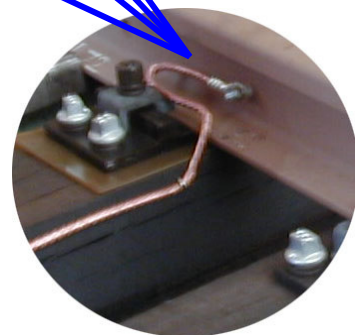

KAGO-Doppelanschlussblech / KAGO double plug strip

(Art.Nr. 700ZK, 611028.015)

Für alle Stellen, wo zwei Anschlüsse benötigt werden, aber nur ein Loch gebohrt werden kann.

For all spots where two connections are needed, but only one hole can be drilled.

700ZK

Lackierte Schienen sind vor der Montage zu reinigen!

Bedarf für 1 DKW:

- 4 KAGO-Doppelanschlussbleche 700ZK
- 12 KAGO-Kontaktbleche 700K
(ohne Weichenheizung: anstatt 12 nur 8 Stk.)
- 40-44 Kabelschuhe

Requirements for 1 Double Slip:

- 4 KAGO double plug strips 700ZK
- 12 KAGO contact strips 700K
(without switch heating: instead of 12 only 8)
- 40-44 cable lugs