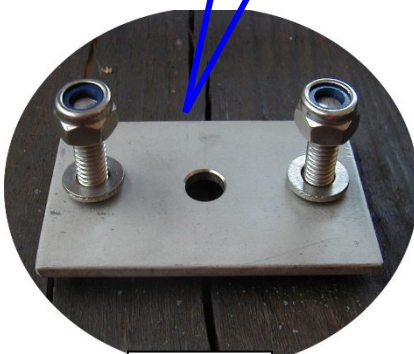

KAGO-Doppelanschlussblech / KAGO double plug strip

(Art.Nr. 700ZK, 611028.015)

Für alle Stellen, wo zwei Anschlüsse benötigt werden, aber nur ein Loch gebohrt werden kann.

For all spots where two connections are needed, but only one hole can be drilled.

700ZK

Lackierte Schienen sind vor der Montage zu reinigen!

Bedarf für 1 DKW:

- 4 KAGO-Doppelanschlussbleche 700ZK
- 12 KAGO-Kontaktbleche 700K
(ohne Weichenheizung: anstatt 12 nur 8 Stk.)
- 40-44 Kabelschuhe