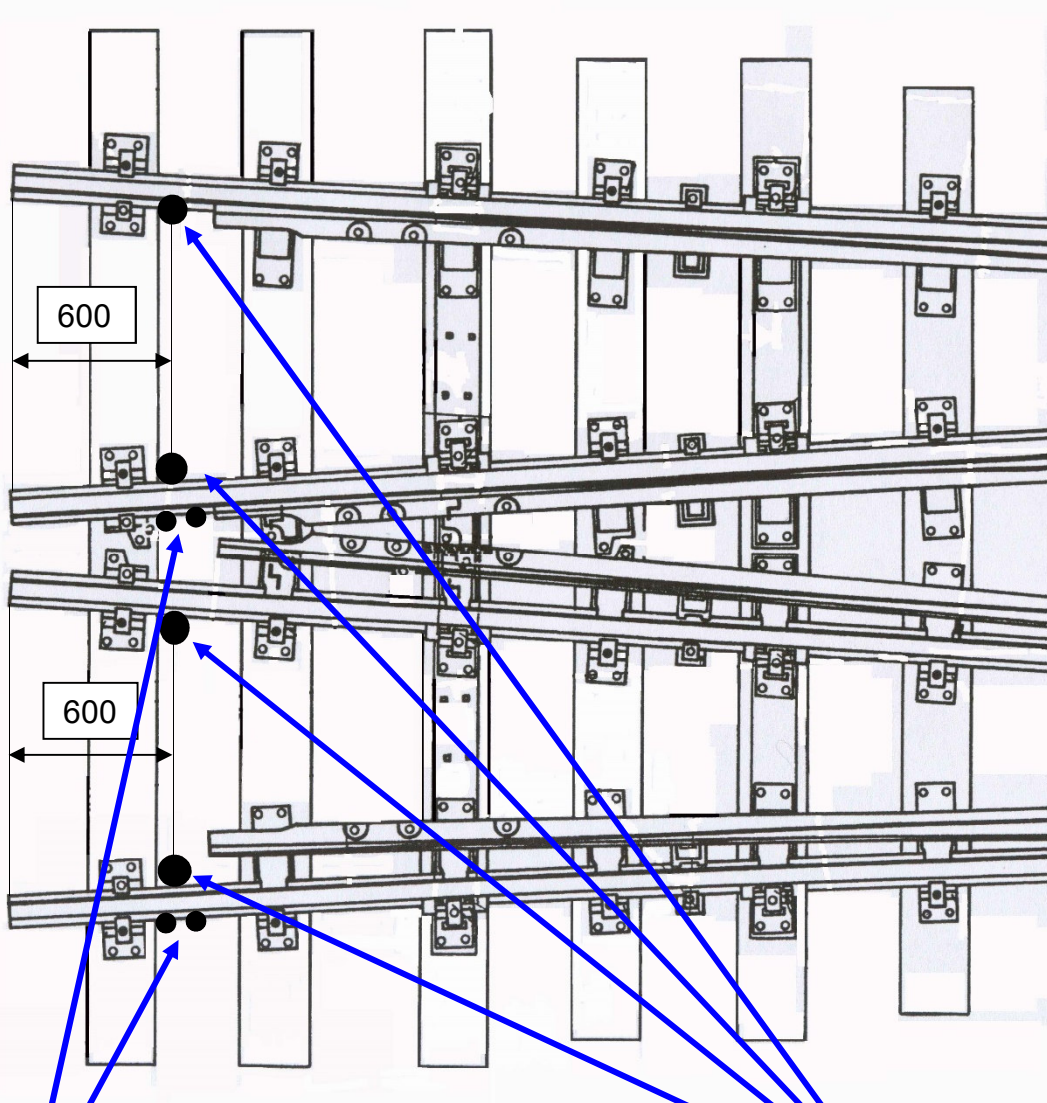

KAGO-Doppelanschlussblech / KAGO double plug strip

(Art.Nr. 700ZK, 611028.015)

Für alle Stellen, wo zwei Anschlüsse benötigt werden, aber nur ein Loch gebohrt werden kann.

For all spots where two connections are needed, but only one hole can be drilled.

700ZK

Lackierte Schienen sind vor der Montage zu reinigen!

Bedarf für 1 DKW:

- 4 KAGO-Doppelanschlussbleche 700ZK
- 12 KAGO-Kontaktbleche 700K
(ohne Weichenheizung: anstatt 12 nur 8 Stk.)
- 40-44 Kabelschuhe

Requirements for 1 Double Slip:

- 4 KAGO double plug strips 700ZK
- 12 KAGO contact strips 700K
(without switch heating: instead of 12 only 8)
- 40-44 cable lugs