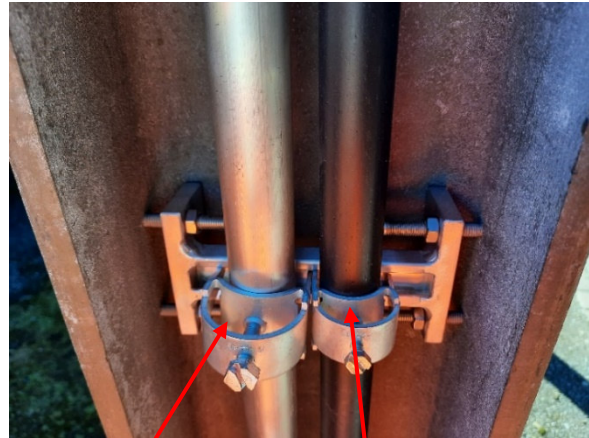

KAGO-Rohrbefestigung an Masten

Ein Bauteil für alle Masttypen!

Im Bild sichtbare Schnellverleger: 32-40mm (links) und 25-32mm (rechts)

Material: Aluminium.

Wählen Sie aus vier verschiedenen Schnellverlegern, passend für Rohre mit folgenden Aussendurchmessern: 25-32mm / 32-40mm / 40-48mm / 48-56mm.

Max. Kombinationsmöglichkeiten:
3x 25-32 mm
2x 32-40 mm
2x 40-48 mm
2x 48-56 mm
2x 25-32 mm + 1x 32-40mm
1x 32-40 mm + 1x 40-48 mm
1x 32-40 mm + 1x 48-56 mm
1x 40-48 mm + 1x 48-56 mm

Bitte teilen Sie uns die gewünschte Menge mit.