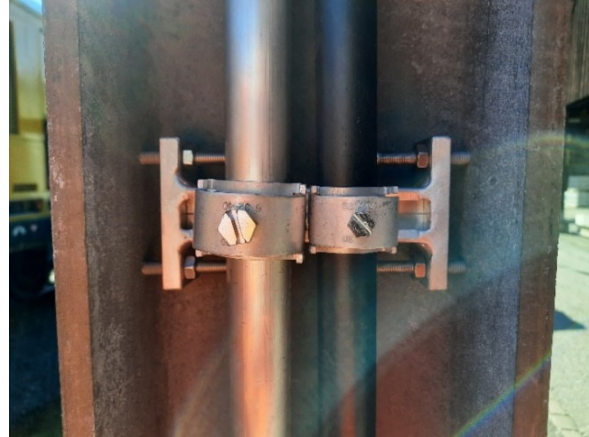

KAGO-Rohrbefestigung an Masten

Ein Bauteil für alle Masttypen!

Im Bild sichtbare Schnellverleger: 32-40mm (links) und 25-32mm (rechts)

Material: Aluminium.

Wählen Sie aus vier verschiedenen Schnellverlegern, passend für Rohre mit folgenden Aussendurchmessern: 25-32mm / 32-40mm / 40-48mm / 48-56mm.

Max. Kombinationsmöglichkeiten:
3x 25-32 mm
2x 32-40 mm
2x 40-48 mm
2x 48-56 mm
2x 25-32 mm + 1x 32-40mm
1x 32-40 mm + 1x 40-48 mm
1x 32-40 mm + 1x 48-56 mm
1x 40-48 mm + 1x 48-56 mm

Bitte teilen Sie uns die gewünschte Menge mit.