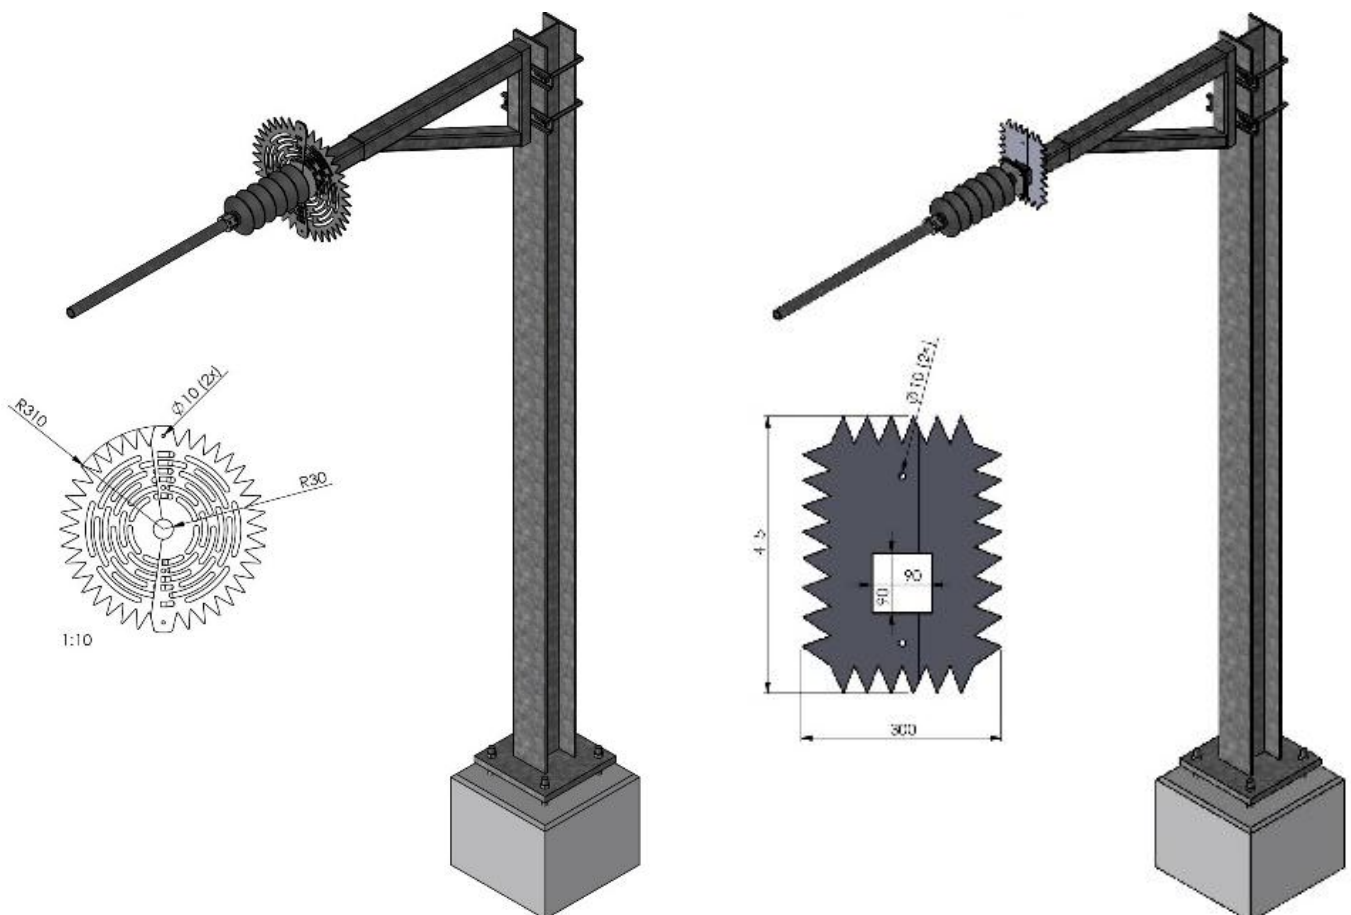

## Vogelschutz für Auslegerrohr

Grosse Vögel verursachen oft unerwünschte Kurzschlüsse. Diese werden durch unseren Vogelschutz wirksam verhindert. Masse nach Kundenwunsch.

Montage am Isolator

Montage am NT-Ausleger